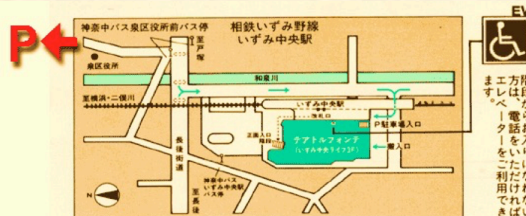

河崎 恵

稽古ピアノ：武井美樹・津波優実

合唱：アヴェンティ合唱団

スタッフ

演出原案・美術：尾城正代

舞台監督：しげ(1coin) 衣装：オペラバフ

照明オペレーター：Light Vision

ヘアメイク：きとうせいこ

字幕：山本達郎

演出助手(協力)：藤本恵美子

制作：植村憲市・植村秀子

●お車ご利用の場合：
いずみ中央ライブ駐車場をご利用ください。(有料)
駐車場営業時間/8時～22時30分 156台収容

相鉄いずみ野線 各停・快速・通勤急行「いずみ中央駅」下車徒歩1分

→横浜駅から約30分 →湘南台駅から約5分

※通勤特急は停車いたしませんのでご注意ください。